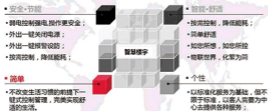

应用场景及适用范围

在智能建筑理念的指导下, 本方案以“按需集成”为设计原则, 将楼宇内不同功能的弱电子系统通过系统集成, 以实现信息、资源的共享和统一管理, 最终达到资源的最佳利用, 从而对整个大厦进行最优化节能管理, 实现智能楼宇。